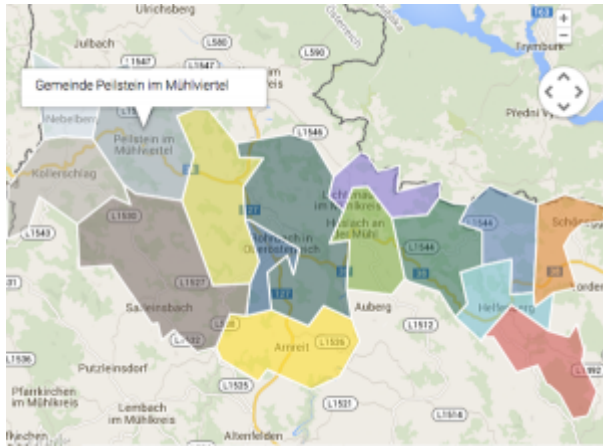

Unser Abschnitt

Der Bezirk Rohrbach besteht aus 59 Feuerwehren mit 6242 Mitgliedern (Stand 2018). Dieser gliedert sich in 4 Abschnitte, wobei die FF Kirchbach zum Abschnitt Rohrbach zählt.

Der Abschnitt besteht wiederum aus 20 Feuerwehren mit 1916 Mitgliedern (Stand 2018), wobei die Gemeinde Peilstein im Mühlkreis 2 Feuerwehren hat.

Bezirk Rohrbach

Abschnitt Rohrbach

Gemeinde Peilstein

Quelle: www.ooelfv.at