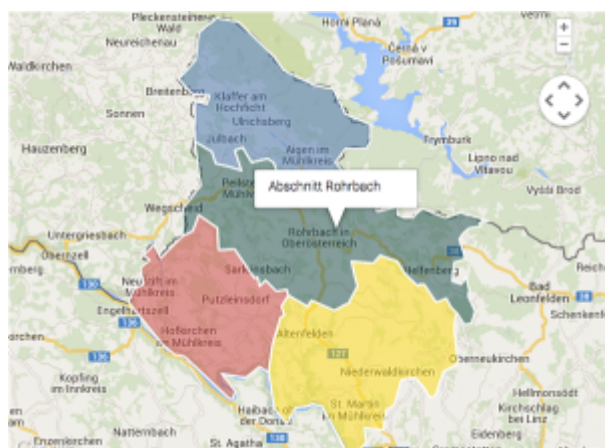

Unser Abschnitt

Der Bezirk Rohrbach besteht aus 59 Feuerwehren mit 6242 Mitgliedern (Stand 2018). Dieser gliedert sich in 4 Abschnitte, wobei die FF Kirchbach zum Abschnitt Rohrbach zählt.

Der Abschnitt besteht wiederum aus 20 Feuerwehren mit 1916 Mitgliedern (Stand 2018), wobei die Gemeinde Peilstein im Mühlkreis 2 Feuerwehren hat.

Bezirk Rohrbach

Abschnitt Rohrbach

Gemeinde Peilstein

Quelle: www.ooelfv.at